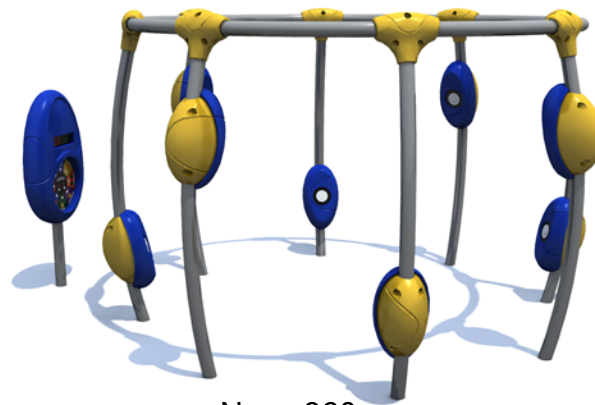

Les Industries Simexco, Inc.
1709 Montée Ste-Julie
Sainte-Julie, Québec
J3E 1Y2
Téléphone: 450.922.2040
Télécopieur: 450.922.7343
Sans frais: 888.441.2040
Courriel: info@simexco.com

Neos 360

www.simexco.com

PlayworldSystems.com

YouTube.com/PlayworldSystems

PlayByPlayworld.com

Facebook.com/PlayworldSystemsInc

Twitter.com/PlayworldInc

"NEOS est l'attraction la plus populaire de notre parc. Les enfants de tous âges l'utilisent à partir du lever du soleil au coucher du soleil."

TOM HARE
Directeur des loisirs
Conejo Creek Park
North Thousand Oaks, CA