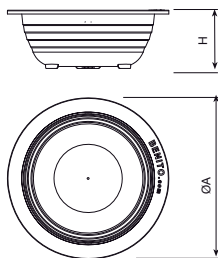

REF.	A	H
UM1100PM	930	405
UM1100M	1300	470
UM1100G	1800	600