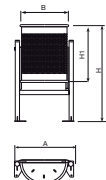

SEMI-CIRCULAR INOX.

PA616I

30L.

REF.	A	B	H	H1
PA616I	540	Ø460	920	540