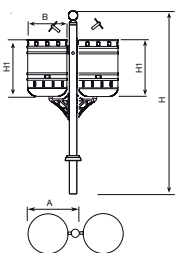

BASCULANTE SELECTIF

PA623DS

REF.	A	B	H	H1
PA623DS	714	Ø320	1480	460
PA623DSS	714	Ø320	1480	460