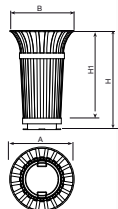

SALOU

PA641

40L

Vaciado / Vidage / Emptying

| REF.  | A    | B    | H   | H1  |
|-------|------|------|-----|-----|
| PA641 | Ø460 | Ø450 | 700 | 540 |
| PA646 | Ø450 | Ø260 | 700 | 540 |

RÚSTICA

PA639T

140L

| REF.   | A   | B   | H   | H1  |
|--------|-----|-----|-----|-----|
| PA639T | 500 | 480 | 910 | 800 |

TULIPA

PA635

70L

| REF.  | A    | B    | H   | H1  |
|-------|------|------|-----|-----|
| PA635 | Ø560 | Ø360 | 860 | 850 |