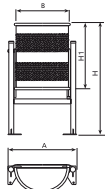

DALIA

Vaciado / Vidage / Emptying

PA600MI

PA600M

| REF.    | A   | B   | H   | H1  |
|---------|-----|-----|-----|-----|
| PA600M  | 470 | 380 | 885 | 520 |
| PA600MI | 470 | 380 | 885 | 520 |

CARTELAS REFORZADAS / RENFORT PIEDS / REINFORCED GUSSET PLATES

SEMI-CIRCULAR

PA616M  
K. Karan, © BENITO URBAN

30L.

OPCIONAL / EN OPTION / OPTIONAL

| REF.   | A   | B    | H   | H1  |
|--------|-----|------|-----|-----|
| PA616M | 540 | Ø440 | 820 | 540 |

SEMI-CIRCULAR INOX.