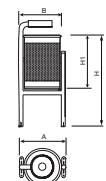

SEMI-CIRCULAR

PA616M  
K. Karan, © BENITO URBAN

30L.

OPCIONAL / EN OPTION / OPTIONAL

| REF.   | A   | B    | H   | H1  |
|--------|-----|------|-----|-----|
| PA616M | 540 | Ø440 | 820 | 540 |

SEMI-CIRCULAR INOX.

PA616I

30L.

| REF.   | A   | B    | H   | H1  |
|--------|-----|------|-----|-----|
| PA616I | 540 | Ø460 | 920 | 540 |

CIRCULAR CENICERO

PA600C

60L.

CIRCULAR GRANDE

PA600G