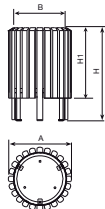

SALOU

PA641

40L

Vaciado / Vidage / Emptying

| REF.  | A    | B    | H   | H1  |
|-------|------|------|-----|-----|
| PA641 | Ø460 | Ø450 | 700 | 540 |
| PA646 | Ø450 | Ø260 | 700 | 540 |

RÚSTICA

PA639T

140L