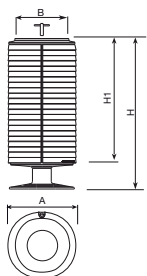

# BELLUGA

PA697

Rafael Moneo, © © BENITO URBAN

Combínelo / Combinez-le / Combine it

ESSEN

CRUZADO

Vaciado / Vidage / Emptying

| REF.  | A    | B    | H   | H1  |
|-------|------|------|-----|-----|
| PA697 | Ø380 | Ø160 | 840 | 695 |