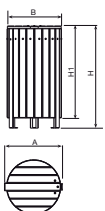

SALOU

PA641

40L

Vaciado / Vidage / Emptying

| REF.  | A    | B    | H   | H1  |
|-------|------|------|-----|-----|
| PA641 | Ø460 | Ø450 | 700 | 540 |
| PA646 | Ø450 | Ø260 | 700 | 540 |

RÚSTICA

PA639T

140L

| REF.   | A   | B   | H   | H1  |
|--------|-----|-----|-----|-----|
| PA639T | 500 | 480 | 910 | 800 |

TULIPA

PA635

70L

| REF.  | A    | B    | H   | H1  |
|-------|------|------|-----|-----|
| PA635 | Ø560 | Ø360 | 860 | 850 |