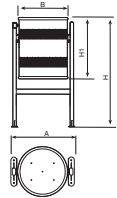

NEOBARCINO

OVAL

NORTE

| REF.  | A   | B    | H   | H1  |
|-------|-----|------|-----|-----|
| PA679 | 485 | Ø380 | 840 | 450 |

BCN  
PA606

80L.

OPCIONAL / EN OPTION / OPTIONAL

Vaciado / Vidage / Emptying