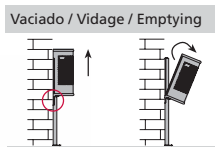

SEMI-CIRCULAR

PA616M
K. Karan, © BENITO URBAN

30L.

OPCIONAL / EN OPTION / OPTIONAL

REF.	A	B	H	H1
PA616M	540	Ø440	820	540