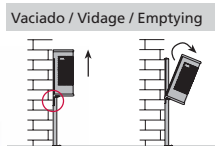

SEMI-CIRCULAR INOX.

PA616I

30L.

REF.	A	B	H	H1
PA616I	540	Ø460	920	540