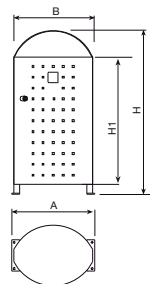

TRAU

DALIA

Vaciado / Vidage / Emptying

PA694G

PA694SMO

| REF.     | A   | B   | H    | H1   |
|----------|-----|-----|------|------|
| PA694SMO | 510 | 360 | 1000 | 780  |
| PA694G   | 640 | 430 | 1260 | 1040 |
| PA694V   | 510 | 360 | 1000 | 780  |