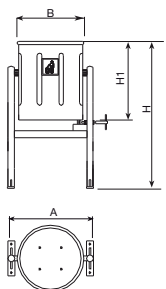

NEOBARCINO

OVAL

NORTE

| REF.  | A   | B    | H   | H1  |
|-------|-----|------|-----|-----|
| PA679 | 485 | Ø380 | 840 | 450 |

BCN  
PA606

80L.

OPCIONAL / EN OPTION / OPTIONAL

Vaciado / Vidage / Emptying